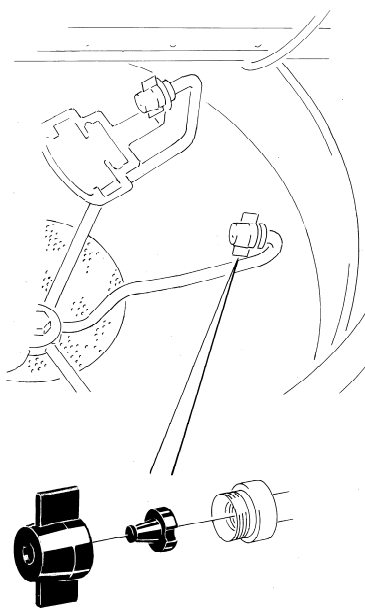

2

1. Hose lead-through
2. Adapter

1. Schlauchdurchführung
2. Adapter

1. Passage de tuyaux
2. Adapteur

1. Slanggenomföring
2. Adapter

1. Passagio del flessibile
2. Adattore

3

DRESTER Nr. 8367
 (option - Zubehör
 option - tillbehör
 opzione)

10935 REV:010403/CN

4

10726 REV:010222/CN

5

Fume extraction layout options:
Varianten Anschluss Absaugung:
Options différentes de raccordement de l'extracteur:
Olika möjligheter att ansluta utsuget:
Differenti opzioni per il raccordo dell'aspiratore